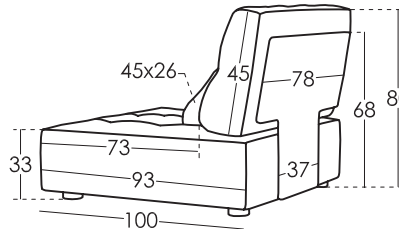

ARIANNE CUIR

FICHE TECHNIQUE | RV001 | FR

fama

Dimensions

Largeur:	-cm
Hauteur:	80cm
Profondeur:	73cm
Hauteur assise:	33cm
Hauteur accoudoir:	-cm
Hauteur dossier:	45cm
Profondeur ouverte:	-cm

Information technique